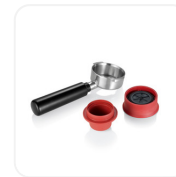

Tchibo Cafissimo\*

ARTIKEL	pivalla "Tchibo Cafissimo**"
---------	------------------------------

ARTIKEL NR.	ES702EU3
-------------	----------

#### AUSSTATTUNG

Bauart	<ul style="list-style-type: none"> <li>• Hochwertiges Aluminium-/Edelstahlgehäuse mit schwarz-matten Seitenteilen</li> <li>• Thermoblock mit Edelstahlleitung</li> <li>• Klassische Espressozubereitung mit Kaffeemehl, handelsüblichen Kaffee-Pads und Tchibo Cafissimo</li> </ul>
--------	-------------------------------------------------------------------------------------------------------------------------------------------------------------------------------------------------------------------------------------------------------------------------------------

Lieferumfang	<ul style="list-style-type: none"> <li>• Doppelwandige Siebeinsätze für 1 und 2 Tassen, Doppelwandiger Pad-Siebeinsatz, Edelstahl-Milchkännchen 600 ml, Tamper, Reinigungsset, Standard-Siebträger, Kapselsystem-Siebträger "Tchibo Cafissimo**"</li> </ul>
--------------	-------------------------------------------------------------------------------------------------------------------------------------------------------------------------------------------------------------------------------------------------------------