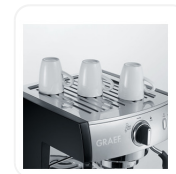

Tchibo Cafissimo*

ARTIKEL	pivalla "Tchibo Cafissimo**"
---------	------------------------------

ARTIKEL NR.	ES702EU3
-------------	----------

AUSSTATTUNG

Bauart	<ul style="list-style-type: none"> • Hochwertiges Aluminium-/Edelstahlgehäuse mit schwarz-matten Seitenteilen • Thermoblock mit Edelstahlleitung • Klassische Espressozubereitung mit Kaffeemehl, handelsüblichen Kaffee-Pads und Tchibo Cafissimo
--------	---

Funktion	<ul style="list-style-type: none"> • inkl. Kapselsystemhalter für Tchibo Cafissimo* • Kurze Aufheizzeit & einfachste Bedienung • Drehknopf für manuellen Bezug • Flüsterleise Espressopumpe, max. 16 bar • Einfache Kaffeezubereitung mit Kaffee-, Aroma- oder Kakao Pads • Akustische Wasserstandsmeldung • Passive Warmhalteplatte für Tassen • Herausnehmbare Abtropfschale • Vorbrühfunktion & Puck Entwässerung • Standby-Modus • Profi-Siebträger aus Edelstahl Innen Ø 58 mm mit schrägem Griff • 360° schwenkbare Milchschaum- und Heißwasserdüse mit Pannarello • Entnehmbarer Wassertank 2,5 Liter mit Wasserstandsanzeige
----------	---

Lieferumfang	<ul style="list-style-type: none"> • Doppelwandige Siebeinsätze für 1 und 2 Tassen, Doppelwandiger Pad-Siebeinsatz, Edelstahl-Milchkännchen 600 ml, Tamper, Reinigungsset, Standard-Siebträger, Kapselsystem-Siebträger "Tchibo Cafissimo**"
--------------	---