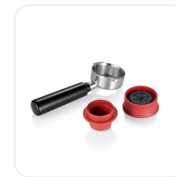

Tchibo Cafissimo\*

ARTIKEL	pivalla "Tchibo Cafissimo**"
---------	------------------------------

ARTIKEL NR.	ES702EU3
-------------	----------

#### AUSSTATTUNG

Bauart	<ul style="list-style-type: none"> <li>Hochwertiges Aluminium-/Edelstahlgehäuse mit schwarz-matten Seitenteilen</li> <li>Thermoblock mit Edelstahlleitung</li> <li>Klassische Espressozubereitung mit Kaffeemehl, handelsüblichen Kaffee-Pads und Tchibo Cafissimo</li> </ul>
--------	---

Funktion	<ul style="list-style-type: none"> <li>inkl. Kapselsystemhalter für Tchibo Cafissimo*</li> <li>Kurze Aufheizzeit &amp; einfachste Bedienung</li> <li>Drehknopf für manuellen Bezug</li> <li>Flüsterleise Espressopumpe, max. 16 bar</li> <li>Einfache Kaffeezubereitung mit Kaffee-, Aroma- oder Kakao Pads</li> <li>Akustische Wasserstandsmeldung</li> <li>Passive Warmhalteplatte für Tassen</li> <li>Herausnehmbare Abtropfschale</li> <li>Vorbrühfunktion &amp; Puck Entwässerung</li> <li>Standby-Modus</li> <li>Profi-Siebträger aus Edelstahl Innen Ø 58 mm mit schrägem Griff</li> <li>360° schwenkbare Milchschaum- und Heißwasserdüse mit Pannarello</li> <li>Entnehmbarer Wassertank 2,5 Liter mit Wasserstandsanzeige</li> </ul>
----------	---

Lieferumfang	<ul style="list-style-type: none"> <li>Doppelwandige Siebeinsätze für 1 und 2 Tassen, Doppelwandiger Pad-Siebeinsatz, Edelstahl-Milchkännchen 600 ml, Tamper, Reinigungsset, Standard-Siebträger, Kapselsystem-Siebträger "Tchibo Cafissimo**"</li> </ul>
--------------	---