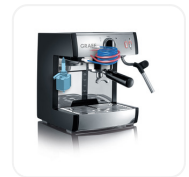

Tchibo Cafissimo\*

ARTIKEL	pivalla "Tchibo Cafissimo**"
---------	------------------------------

ARTIKEL NR.	ES702EU3
-------------	----------

#### AUSSTATTUNG

Bauart	<ul style="list-style-type: none"> <li>Hochwertiges Aluminium-/Edelstahlgehäuse mit schwarz-matten Seitenteilen</li> <li>Thermoblock mit Edelstahlleitung</li> <li>Klassische Espressozubereitung mit Kaffeemehl, handelsüblichen Kaffee-Pads und Tchibo Cafissimo</li> </ul>
--------	---

Funktion	<ul style="list-style-type: none"> <li>inkl. Kapselsystemhalter für Tchibo Cafissimo*</li> <li>Kurze Aufheizzeit &amp; einfachste Bedienung</li> <li>Drehknopf für manuellen Bezug</li> <li>Flüsterleise Espressopumpe, max. 16 bar</li> <li>Einfache Kaffeezubereitung mit Kaffee-, Aroma- oder Kakao Pads</li> <li>Akustische Wasserstandsmeldung</li> <li>Passive Warmhalteplatte für Tassen</li> <li>Herausnehmbare Abtropfschale</li> <li>Vorbrühfunktion &amp; Puck Entwässerung</li> <li>Standby-Modus</li> <li>Profi-Siebträger aus Edelstahl Innen Ø 58 mm mit schrägem Griff</li> <li>360° schwenkbare Milchschaum- und Heißwasserdüse mit Pannarello</li> <li>Entnehmbarer Wassertank 2,5 Liter mit Wasserstandsanzeige</li> </ul>
----------	---