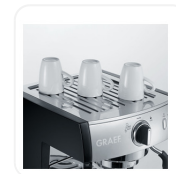

Tchibo Cafissimo\*

ARTIKEL	pivalla "Tchibo Cafissimo**"
---------	------------------------------

ARTIKEL NR.	ES702EU3
-------------	----------

#### AUSSTATTUNG

Bauart	<ul style="list-style-type: none"> <li>Hochwertiges Aluminium-/Edelstahlgehäuse mit schwarz-matten Seitenteilen</li> <li>Thermoblock mit Edelstahlleitung</li> <li>Klassische Espressozubereitung mit Kaffeemehl, handelsüblichen Kaffee-Pads und Tchibo Cafissimo</li> </ul>
--------	---

Funktion	<ul style="list-style-type: none"> <li>inkl. Kapselsystemhalter für Tchibo Cafissimo*</li> <li>Kurze Aufheizzeit &amp; einfachste Bedienung</li> <li>Drehknopf für manuellen Bezug</li> <li>Flüsterleise Espressopumpe, max. 16 bar</li> <li>Einfache Kaffeezubereitung mit Kaffee-, Aroma- oder Kakao Pads</li> <li>Akustische Wasserstandsmeldung</li> <li>Passive Warmhalteplatte für Tassen</li> <li>Herausnehmbare Abtropfschale</li> <li>Vorbrühfunktion &amp; Puck Entwässerung</li> <li>Standby-Modus</li> <li>Profi-Siebträger aus Edelstahl Innen Ø 58 mm mit schrägem Griff</li> <li>360° schwenkbare Milchschaum- und Heißwasserdüse mit Pannarello</li> <li>Entnehmbarer Wassertank 2,5 Liter mit Wasserstandsanzeige</li> </ul>
----------	---

Lieferumfang	<ul style="list-style-type: none"> <li>Doppelwandige Siebeinsätze für 1 und 2 Tassen, Doppelwandiger Pad-Siebeinsatz, Edelstahl-Milchkännchen 600 ml, Tamper, Reinigungsset, Standard-Siebträger, Kapselsystem-Siebträger "Tchibo Cafissimo**"</li> </ul>
--------------	---