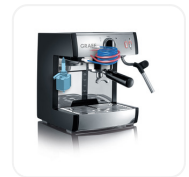

Tchibo Cafissimo*

ARTIKEL	pivalla "Tchibo Cafissimo**"
---------	------------------------------

ARTIKEL NR.	ES702EU3
-------------	----------

AUSSTATTUNG

Bauart	<ul style="list-style-type: none"> • Hochwertiges Aluminium-/Edelstahlgehäuse mit schwarz-matten Seitenteilen • Thermoblock mit Edelstahlleitung • Klassische Espressozubereitung mit Kaffeemehl, handelsüblichen Kaffee-Pads und Tchibo Cafissimo
--------	---

Funktion	<ul style="list-style-type: none"> • inkl. Kapselsystemhalter für Tchibo Cafissimo* • Kurze Aufheizzeit & einfachste Bedienung • Drehknopf für manuellen Bezug • Flüsterleise Espressopumpe, max. 16 bar • Einfache Kaffeezubereitung mit Kaffee-, Aroma- oder Kakao Pads • Akustische Wasserstandsmeldung • Passive Warmhalteplatte für Tassen • Herausnehmbare Abtropfschale • Vorbrühfunktion & Puck Entwässerung • Standby-Modus • Profi-Siebträger aus Edelstahl Innen Ø 58 mm mit schrägem Griff • 360° schwenkbare Milchschaum- und Heißwasserdüse mit Pannarello • Entnehmbarer Wassertank 2,5 Liter mit Wasserstandsanzeige
----------	---

Lieferumfang	<ul style="list-style-type: none"> • Doppelwandige Siebeinsätze für 1 und 2 Tassen, Doppelwandiger Pad-Siebeinsatz, Edelstahl-Milchkännchen 600 ml, Tamper, Reinigungsset, Standard-Siebträger, Kapselsystem-Siebträger "Tchibo Cafissimo**"
--------------	---