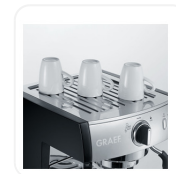

Tchibo Cafissimo\*

ARTIKEL	pivalla "Tchibo Cafissimo**"
---------	------------------------------

ARTIKEL NR.	ES702EU3
-------------	----------

#### AUSSTATTUNG

Bauart	<ul style="list-style-type: none"> <li>• Hochwertiges Aluminium-/Edelstahlgehäuse mit schwarz-matten Seitenteilen</li> <li>• Thermoblock mit Edelstahlleitung</li> <li>• Klassische Espressozubereitung mit Kaffeemehl, handelsüblichen Kaffee-Pads und Tchibo Cafissimo</li> </ul>
--------	-------------------------------------------------------------------------------------------------------------------------------------------------------------------------------------------------------------------------------------------------------------------------------------