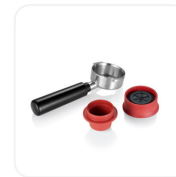

Tchibo Cafissimo*

ARTIKEL	pivalla "Tchibo Cafissimo**"
---------	------------------------------

ARTIKEL NR.	ES702EU3
-------------	----------

AUSSTATTUNG

Bauart	<ul style="list-style-type: none"> • Hochwertiges Aluminium-/Edelstahlgehäuse mit schwarz-matten Seitenteilen • Thermoblock mit Edelstahlleitung • Klassische Espressozubereitung mit Kaffeemehl, handelsüblichen Kaffee-Pads und Tchibo Cafissimo
--------	---

Funktion	<ul style="list-style-type: none"> • inkl. Kapselsystemhalter für Tchibo Cafissimo* • Kurze Aufheizzeit & einfachste Bedienung • Drehknopf für manuellen Bezug • Flüsterleise Espressopumpe, max. 16 bar • Einfache Kaffeezubereitung mit Kaffee-, Aroma- oder Kakao Pads • Akustische Wasserstandsmeldung • Passive Warmhalteplatte für Tassen • Herausnehmbare Abtropfschale • Vorbrühfunktion & Puck Entwässerung • Standby-Modus • Profi-Siebträger aus Edelstahl Innen Ø 58 mm mit schrägem Griff • 360° schwenkbare Milchschaum- und Heißwasserdüse mit Pannarello • Entnehmbarer Wassertank 2,5 Liter mit Wasserstandsanzeige
----------	---

Lieferumfang	<ul style="list-style-type: none"> • Doppelwandige Siebeinsätze für 1 und 2 Tassen, Doppelwandiger Pad-Siebeinsatz, Edelstahl-Milchkännchen 600 ml, Tamper, Reinigungsset, Standard-Siebträger, Kapselsystem-Siebträger "Tchibo Cafissimo**"
--------------	---